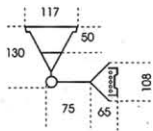

WALL UNITS // 01

CODE	LAMP TYPE	BASE	COLORS	GLASS COLORS	WEIGHT
F3012	Halogen 50W 230V *Transformer included	GU5.3	<ul style="list-style-type: none"> <li>○ black</li> <li>○ white</li> <li>○ brass</li> <li>○ chrome</li> <li>○ grey</li> <li>○ metallic grey</li> </ul>	<ul style="list-style-type: none"> <li>○ white</li> <li>○ cobalt</li> <li>○ green</li> <li>○ pink</li> <li>○ turquoise</li> <li>○ yellow</li> </ul>	656 Gr

CODE	LAMP TYPE	BASE	COLORS	WEIGHT
F3014	Halogen 2x20W 230V *Transformer included	G4	<ul style="list-style-type: none"> <li>○ black</li> <li>○ white</li> <li>○ brass</li> <li>○ chrome</li> <li>○ grey</li> <li>○ metallic grey</li> </ul>	597 Gr